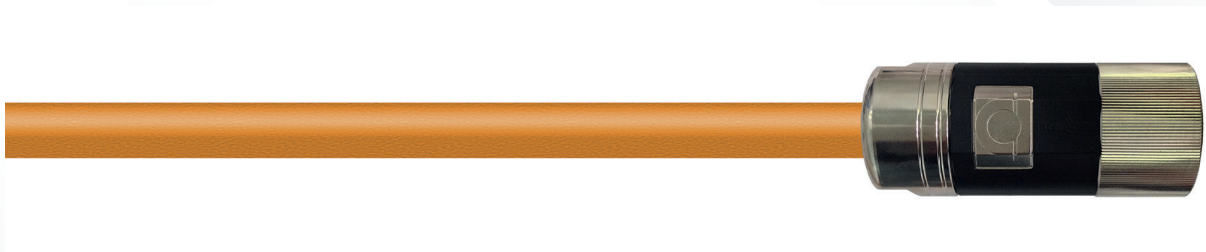

Reference Number	Description		Application
BK-1-000-011-1-021	2090-CPBM7DF-04AAxx		FIXED
BK-1-000-011-2-021	2090-CPBM7DF-04AFxx		DYNAMIC
BK-1-000-011-1-022	2090-CPBM7DF-02AAxx		FIXED
BK-1-000-011-2-022	2090-CPBM7DF-02AFxx		DYNAMIC